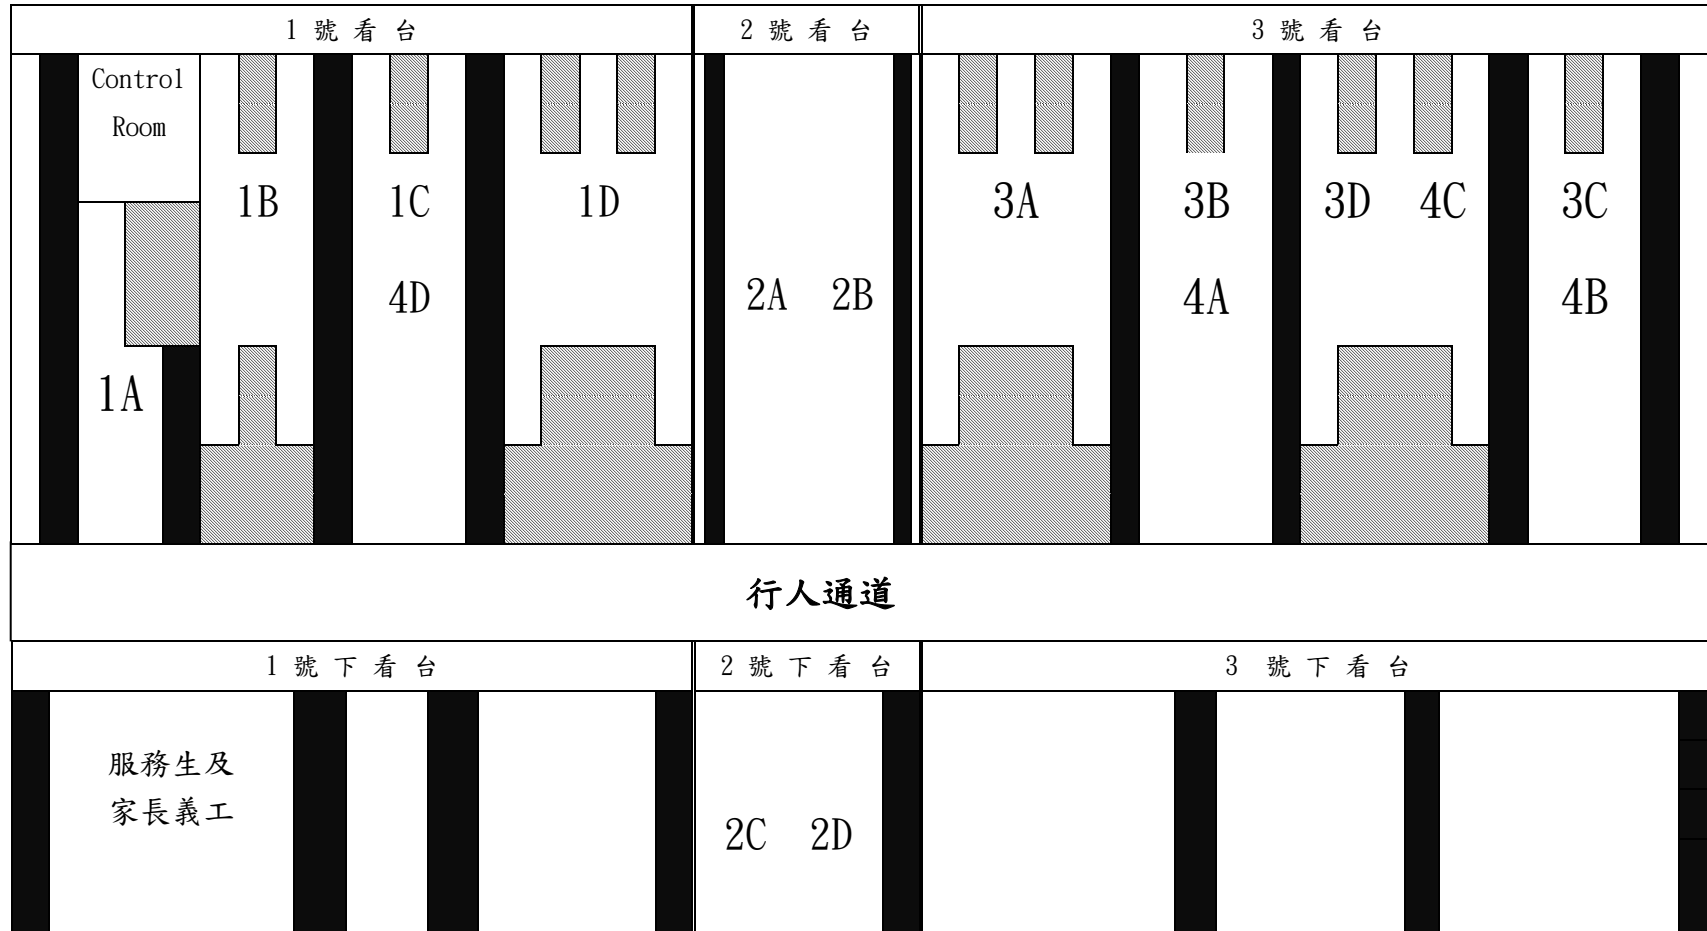

# 馬鞍山運動場看台座位分配

 樓梯

 非坐位